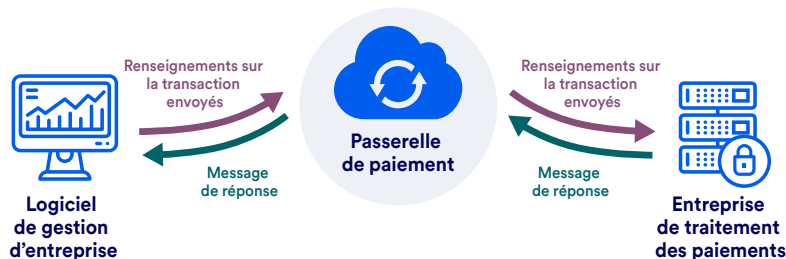

Que sont les paiements intégrés?

Avantages de l'intégration à Elavon

Réduction des difficultés à la caisse pour les titulaires de carte (p. ex., préremplissage des renseignements)

Élimination du rapprochement manuel

Limitation des erreurs et coûts inutiles

Amélioration de l'expérience client

Données enrichies : Libère des renseignements clés qui peuvent aider les commerçants à identifier les tendances commerciales globales et à façonner leur stratégie d'affaires